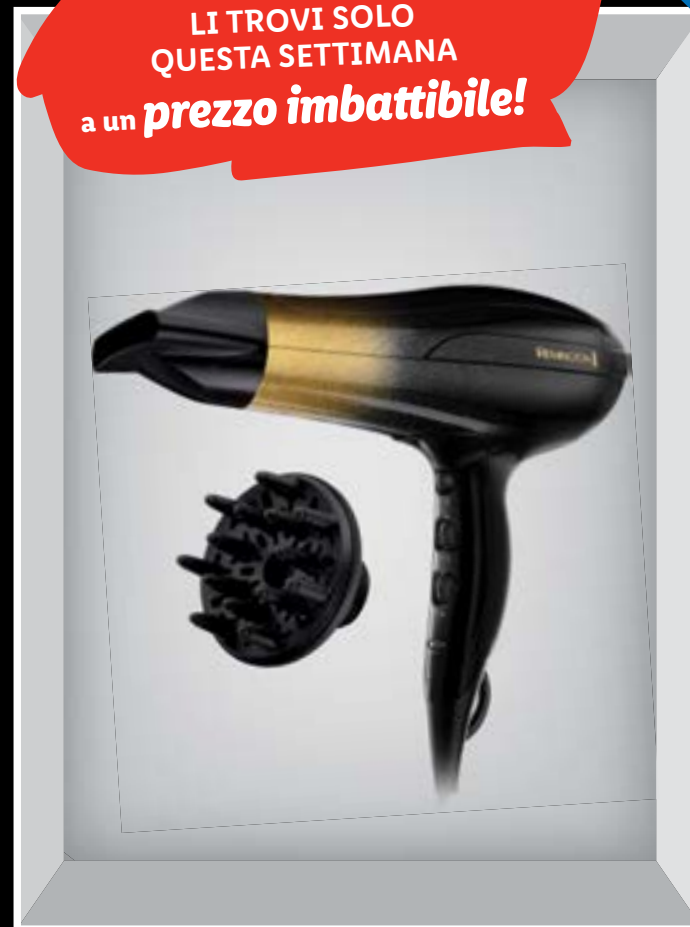

Approfittane ora!

Alla confezione

14.99

da lunedì
20 novembre

Approfittane ora!

LI TROVI SOLO
QUESTA SETTIMANA
a un **prezzo imbattibile!**

Oral-B

Spazzolino da denti elettrico

Timer da 2 minuti
2 testine di ricambio incluse

Approfittane ora!

Alla confezione

14.99

REMINGTON

Asciugacapelli Gold Dust

3 temperature e 2 velocità,
con funzione "cool shot"
Concentratore e diffusore
inclusi
2400 W