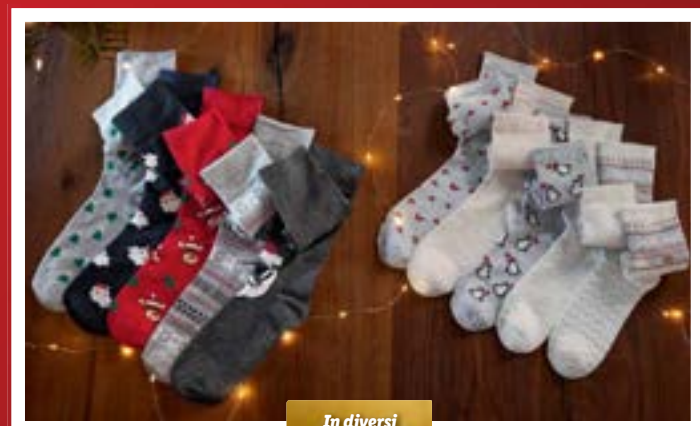

In diversi assortimenti

LIVERGY®/esmara®
Calze natalizie per uomo e donna, 5 paia
Misure uomo: 39-46
Misure donna: 35-42

SUPPORTING THE COTTON MADE IN AFRICA INITIATIVE

Alla confezione
4.99

lupilu®
Calze termiche per bambini, 2 paia
Misure: 19-34

OEKO-TEX® STANDARD 100
SUPPORTING THE COTTON MADE IN AFRICA INITIATIVE
Con interno felpato e applicazioni antiscivolo

Alla confezione
Coupon
LIDL Plus

-33%
Attiva e risparmia!
1.99