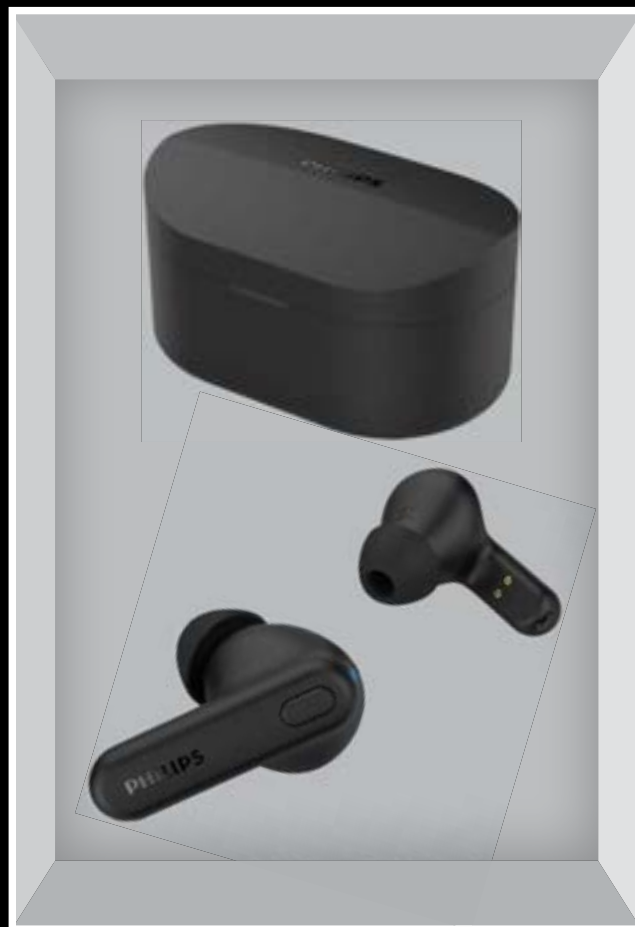

PHILIPS

Cuffie auricolari bluetooth

Fino a 15 ore di autonomia e con microfono AI per chiamate vocali

In dotazione: cavo di ricarica USB-C e 3 copriauricolari in silicone di diverse dimensioni

Approfittane ora!

Alla confezione

19.99