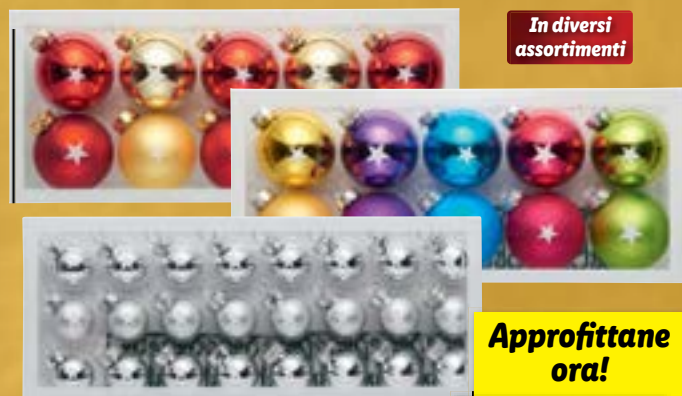

In feltro, con strisce autoadesive da fissare alla parete o alla finestra
60 x 30 cm
Batterie incluse

Approfittane ora!

Alla confezione

2.50

zenker®

Accessori per pasticceria

Approfittane ora!

Alla confezione

2.50

In diversi
assortimenti

Approfittane ora!

Alla confezione

2.00

LIVARNO home
Palline natalizie in vetro, 10 o 24 pezzi

Gancetti inclusi

9x2,5 cm