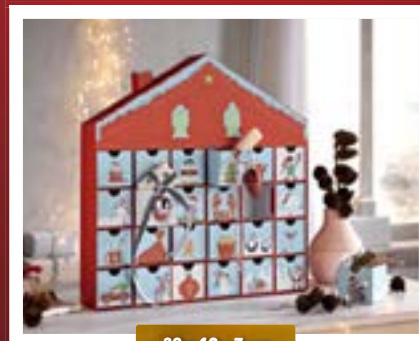

Da riempire a piacere
Dimensioni cassetini:
5,7 x 6 x 6 cm

Alla confezione

-20%

~~9.99~~
7.99

39 x 40 x 7 cm
(L x A x P)

NUOVO!

Disney Set palline natalizie "Marvel, Frozen, Mickey Mouse", 8 pezzi

Al set